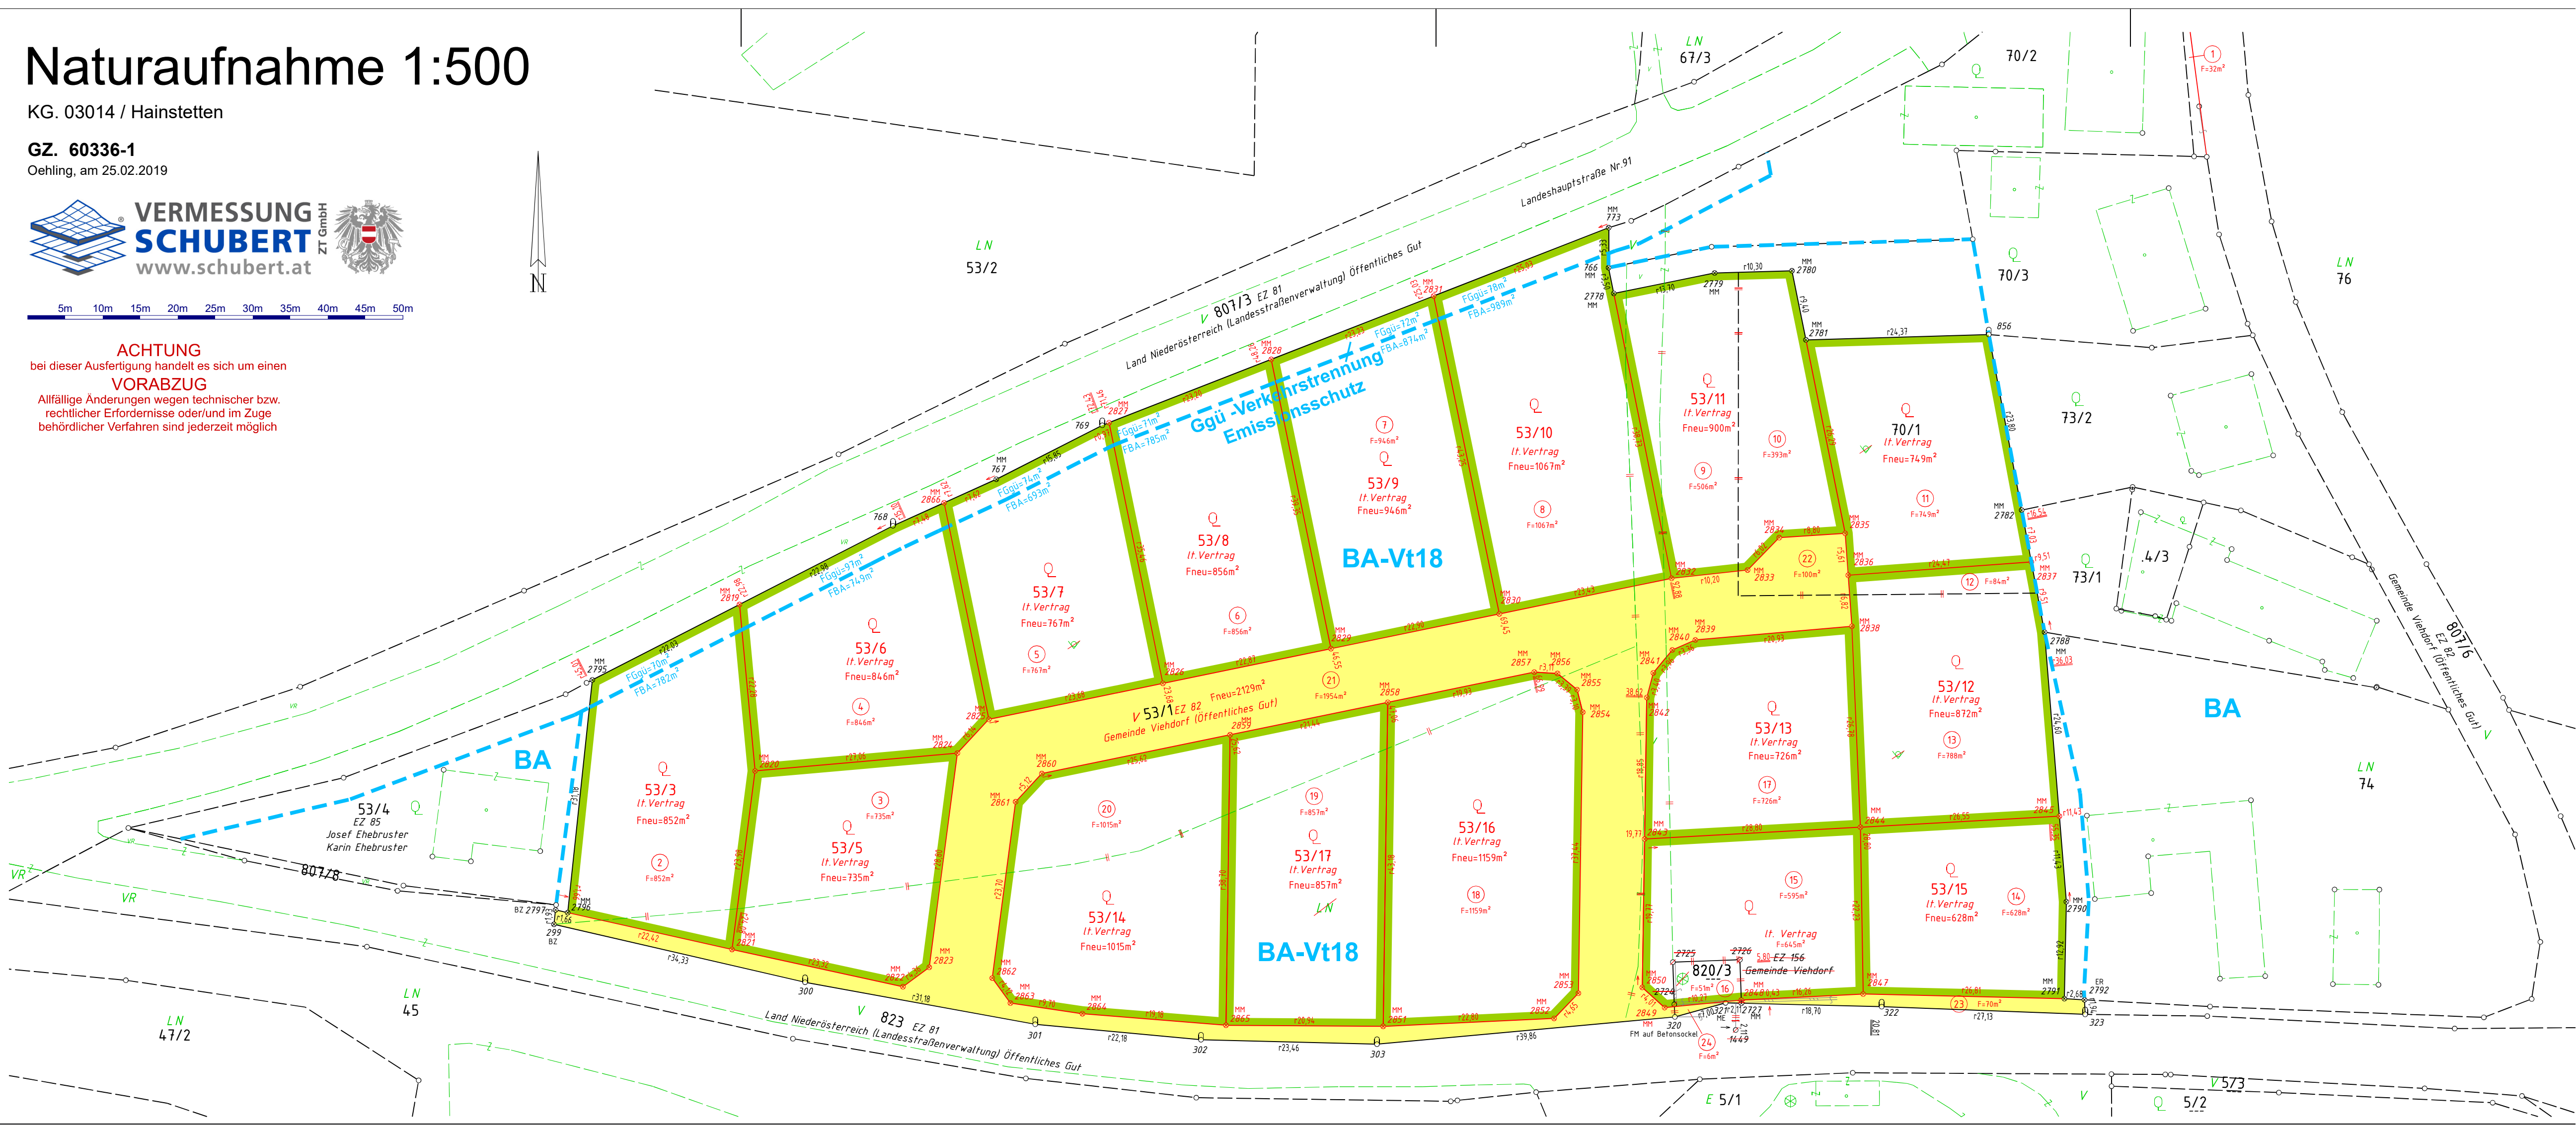

Naturaufnahme 1:500

KG. 03014 / Hainstetten

GZ. 60336-1

Oehling, am 25.02.2019

5m 10m 15m 20m 25m 30m 35m 40m 45m 50m

ACHTUNG

bei dieser Ausfertigung handelt es sich um einen

VORABZUG

Allfällige Änderungen wegen technischer bzw. rechtlicher Erfordernisse oder/und im Zuge behördlicher Verfahren sind jederzeit möglich

60336TP2.geoddb3

E 5/1

Q 5/2

V 5/3