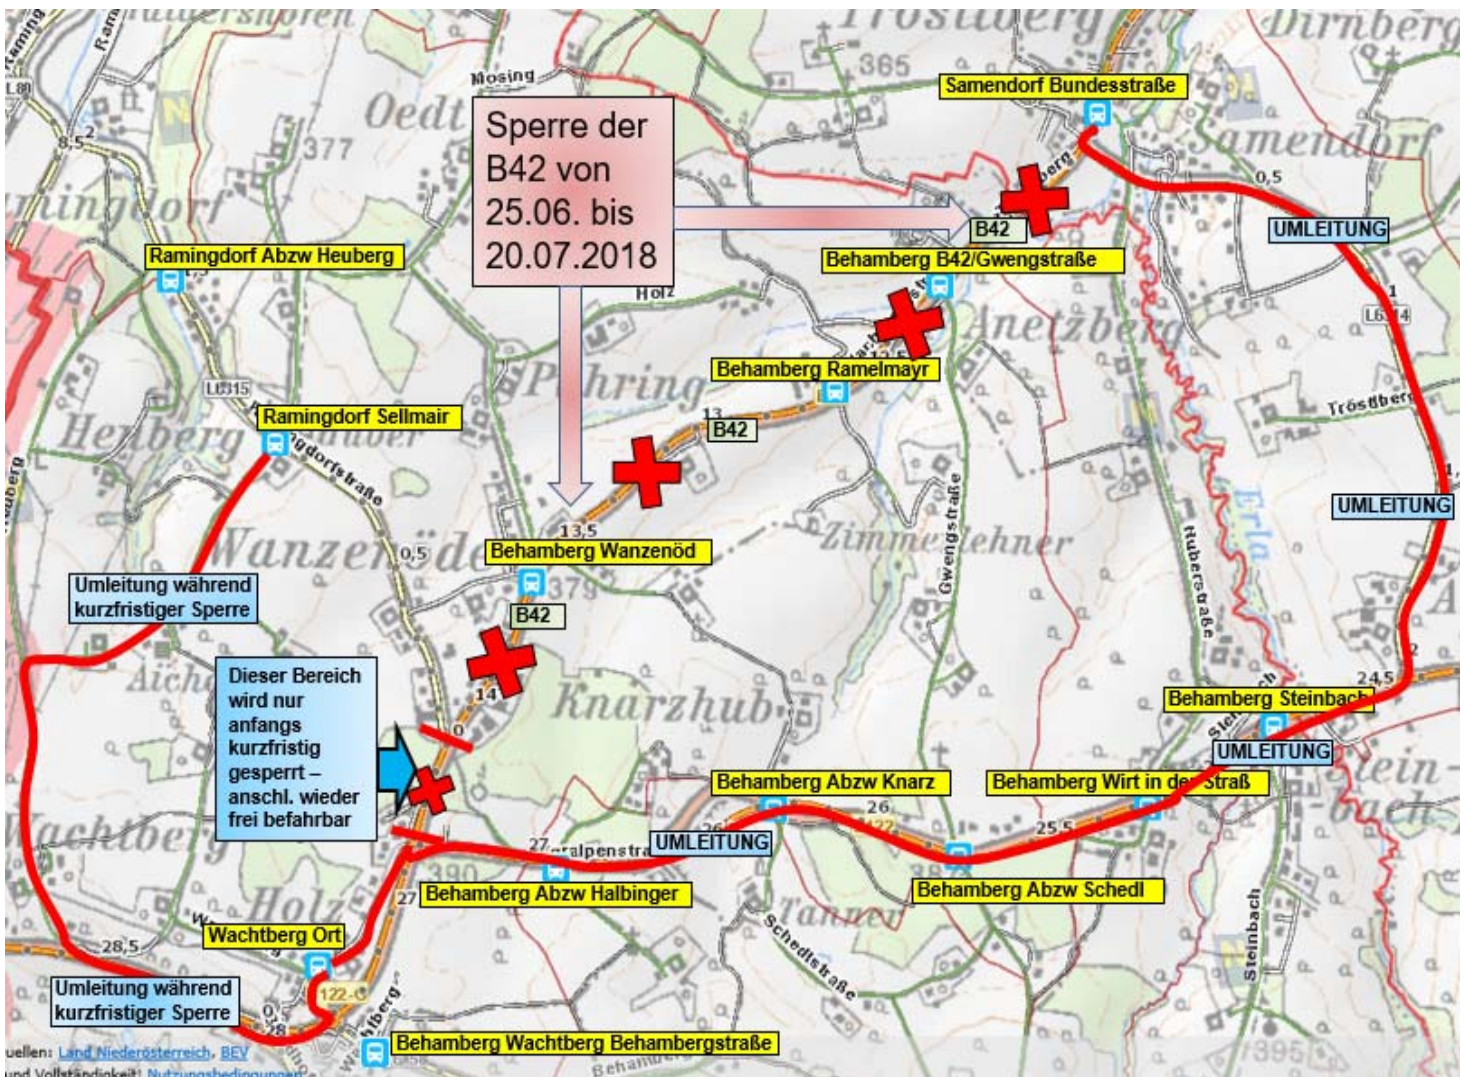

Betrifft: Linien 622, 623, 626

18. Juni 18

**Verkehrsbehinderung Gemeindegebiet Behamberg/Haidershofen:
Sperrung der B42 ab Bereich Samendorf bis Krzg. mit der B122 von
MO, 25. Juni 2018 ab 07:00 Uhr bis 20. Juli 2018**

wegen Straßenbauarbeiten lt. Bescheid AMS1-V-0624/026

Umleitung:

über L6314 Tröstlberg – B122 bzw. örtlich lt. Skizze

Entfallene Haltestelle(n):

- Behamberg B42/Gwengstraße
- Behamberg Ramelmayr
- Behamberg Wanzenöd

Nächstgelegene Haltestelle(n):

- Samendorf Bundesstraße bzw. Wachtberg Ort

Quelle: Land Niederösterreich, BEV

und Vollständigkeit! Nutzungsbedingungen

Wir ersuchen um Beachtung

ÖBB-Postbus GmbH, Verkehrsleitung Linz, Aigengutstraße 20-22, 4020 Linz, 0732/652386