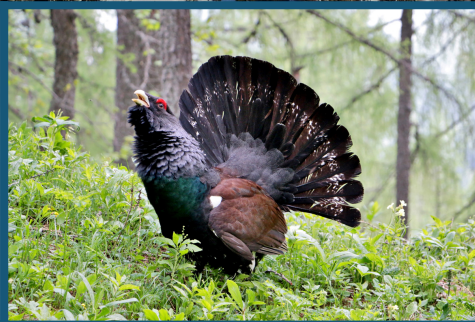

Bergführer Manfred HIEBL zeigt

SENGSENGEBIRGE

Juwel vor der Haustür

WO: Gasthaus Rohrauer

19:30 Uhr

WANN: 27. Februar 2018

freiwillige Spende