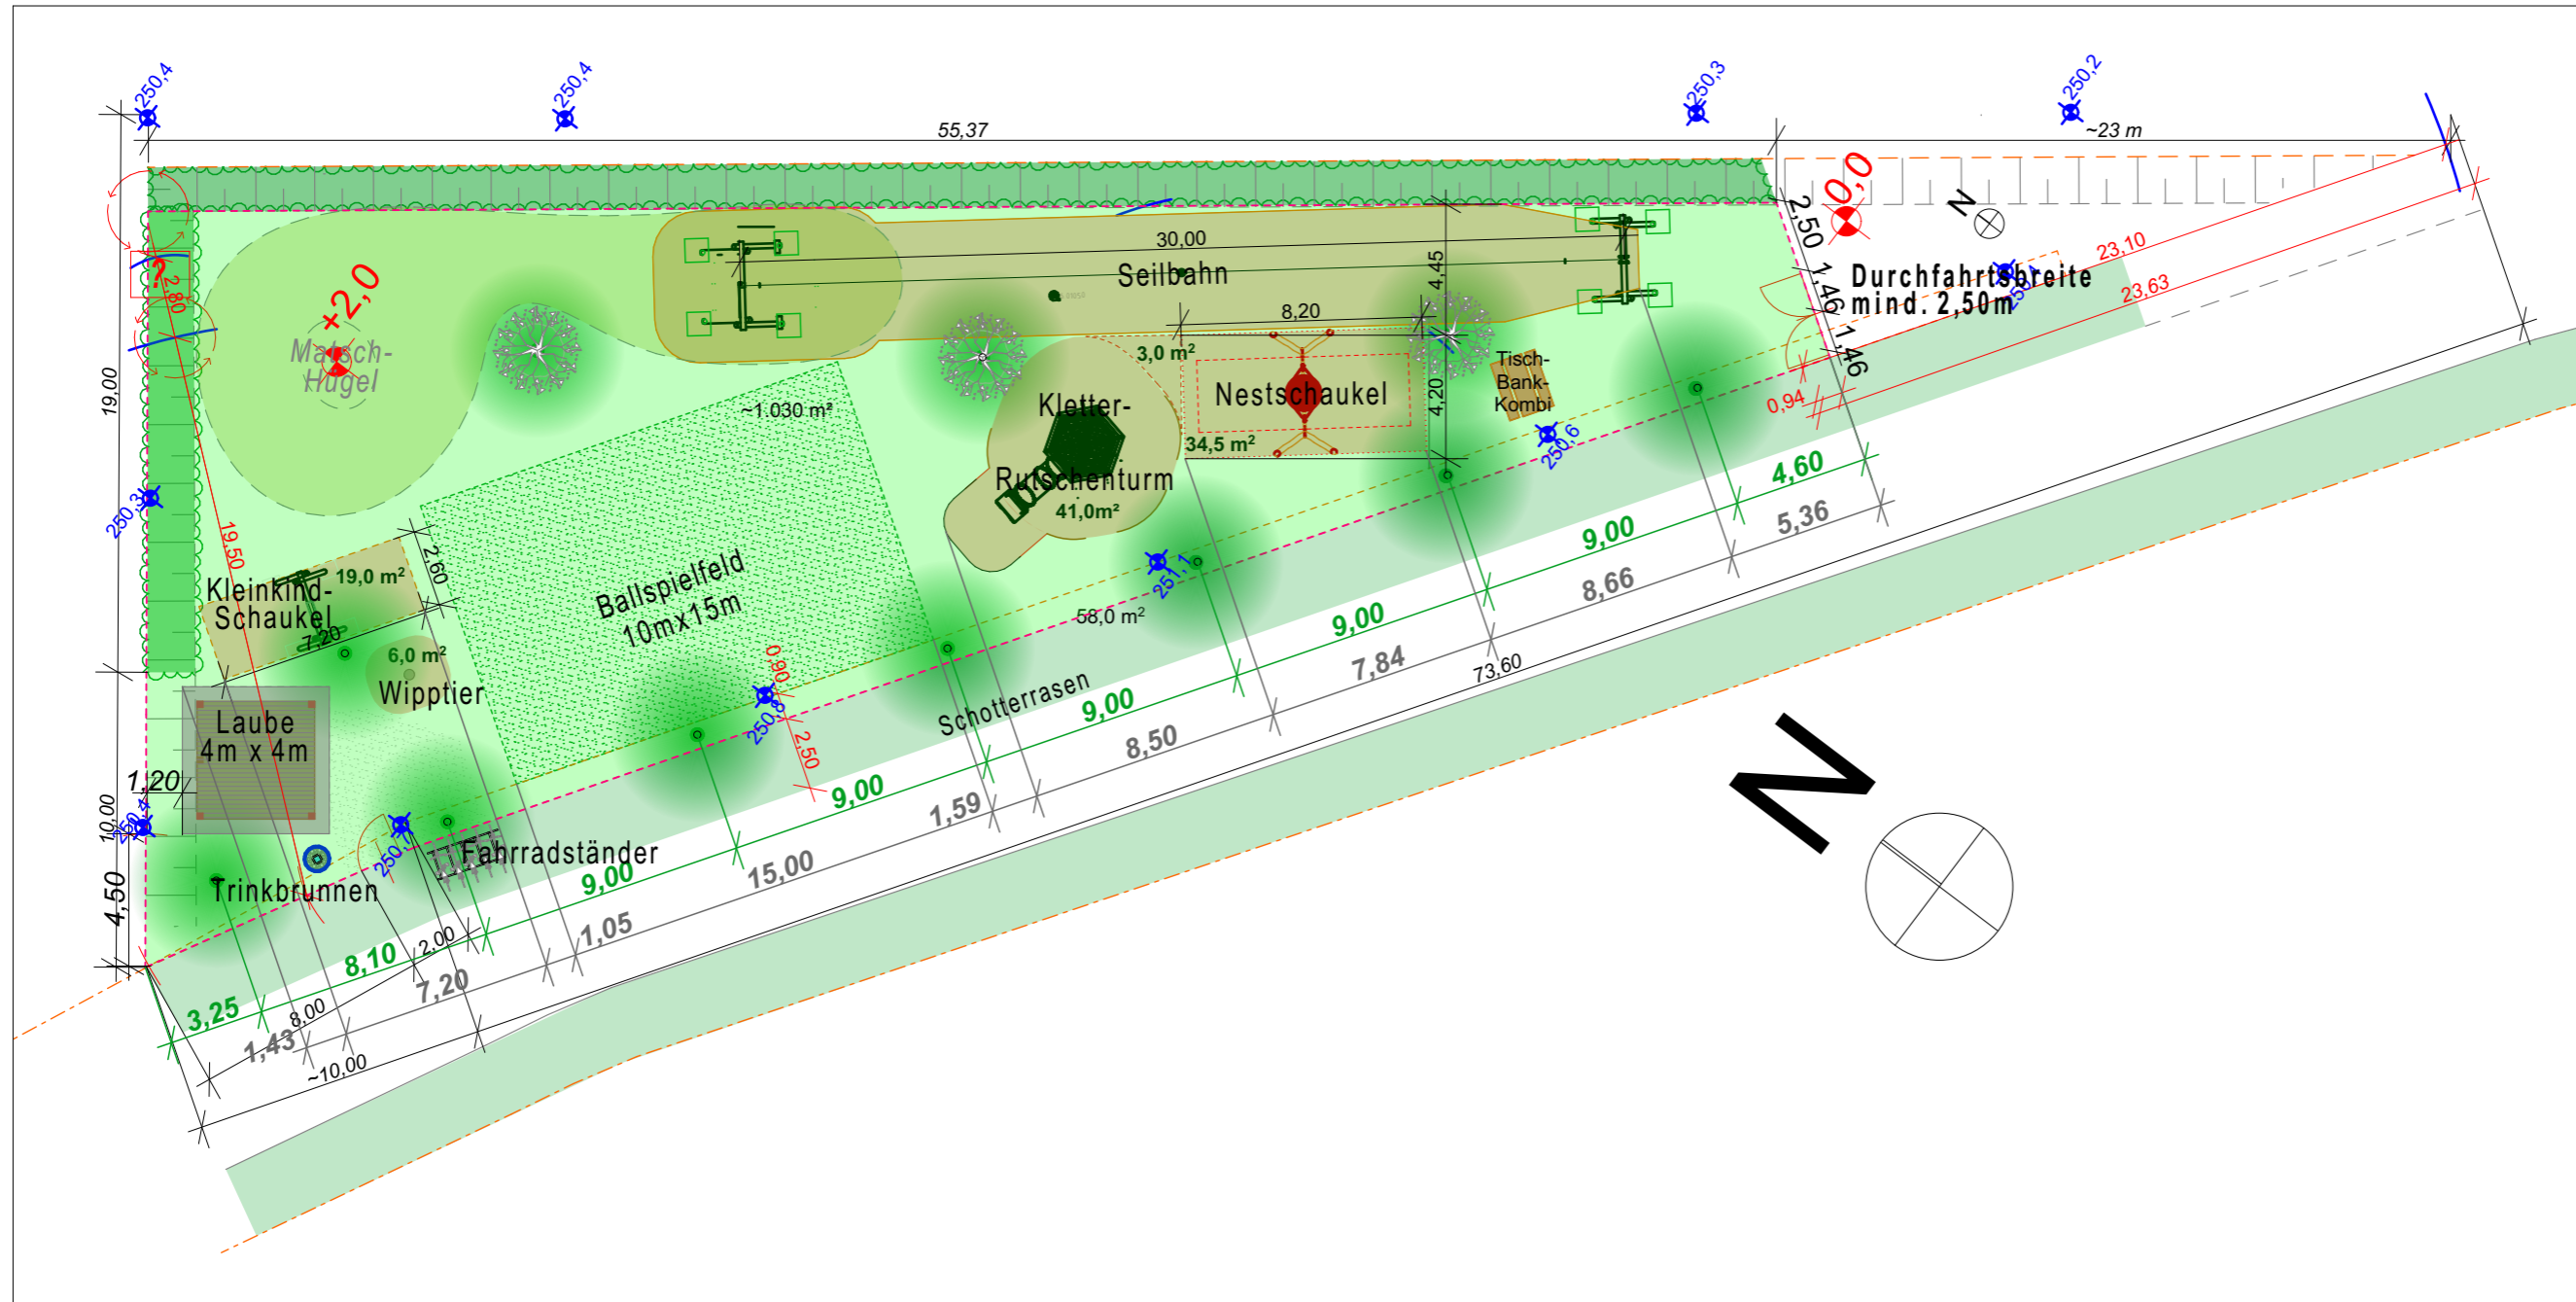

angepasster Grundriss
nach Vermessung

Grundriss
M 1:250
19.03.2024

**Naturmaße nehmen!
Höhenkoten prüfen!**

Spielplatz Raaderstraße
Ennsdorf