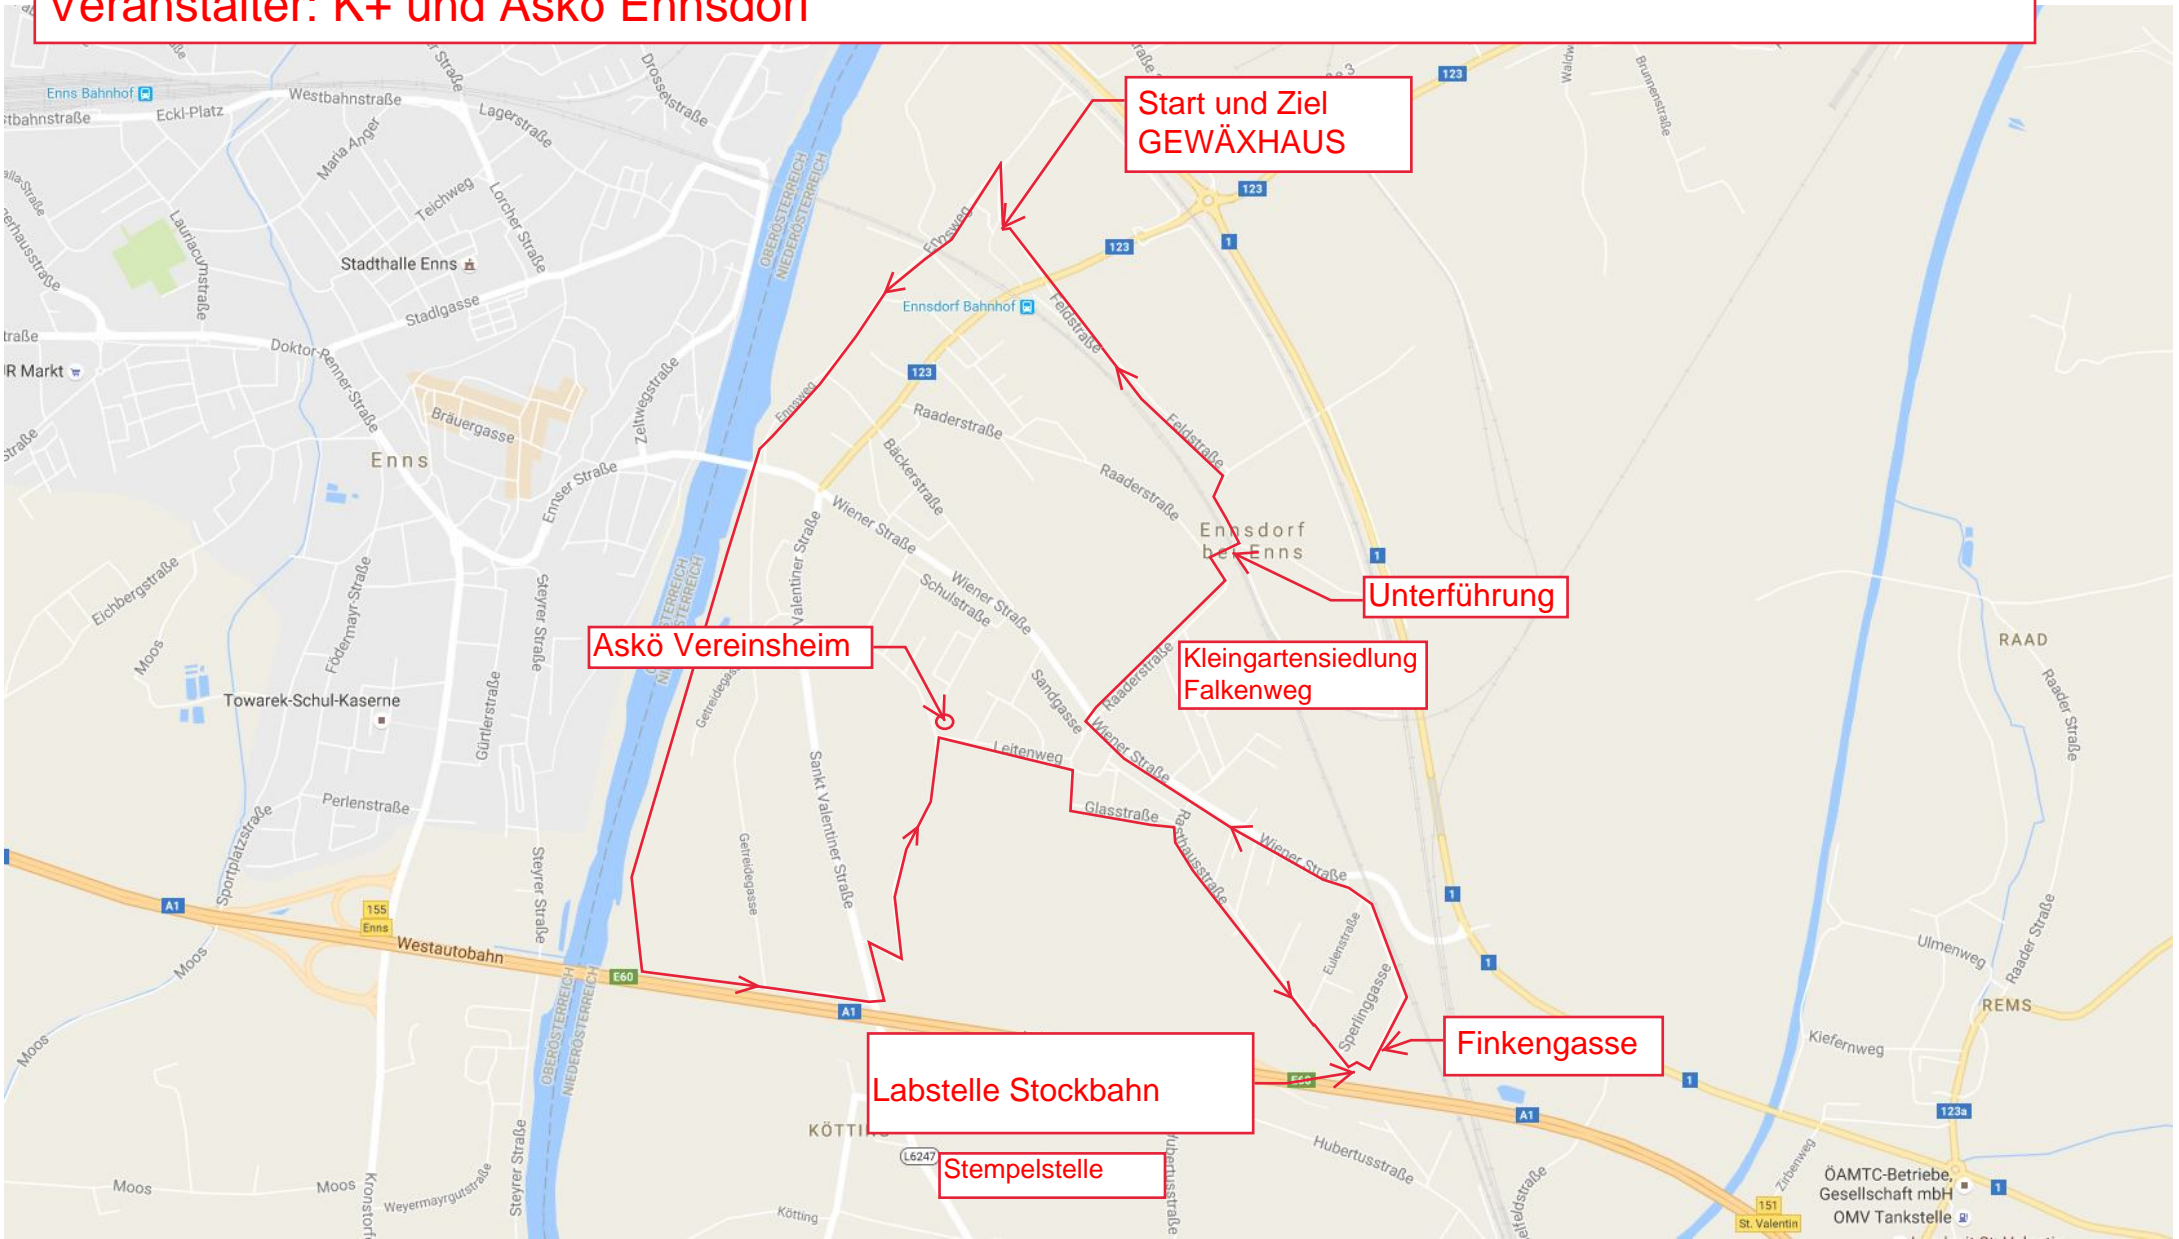

Fitmarsch in Ennsdorf am 26. Oktober, Nationalfeiertag. Streckenlänge ca. 8,5 km

Veranstalter: K+ und Askö Ennsdorf

Start und Ziel
GEWÄXHAUS

Unterführung

Askö Vereinsheim

Kleingartensiedlung
Falkenweg

Finkengasse

Labstelle Stockbahn

Stempelstelle

Start: 9.00 Uhr beim Gewächshaus