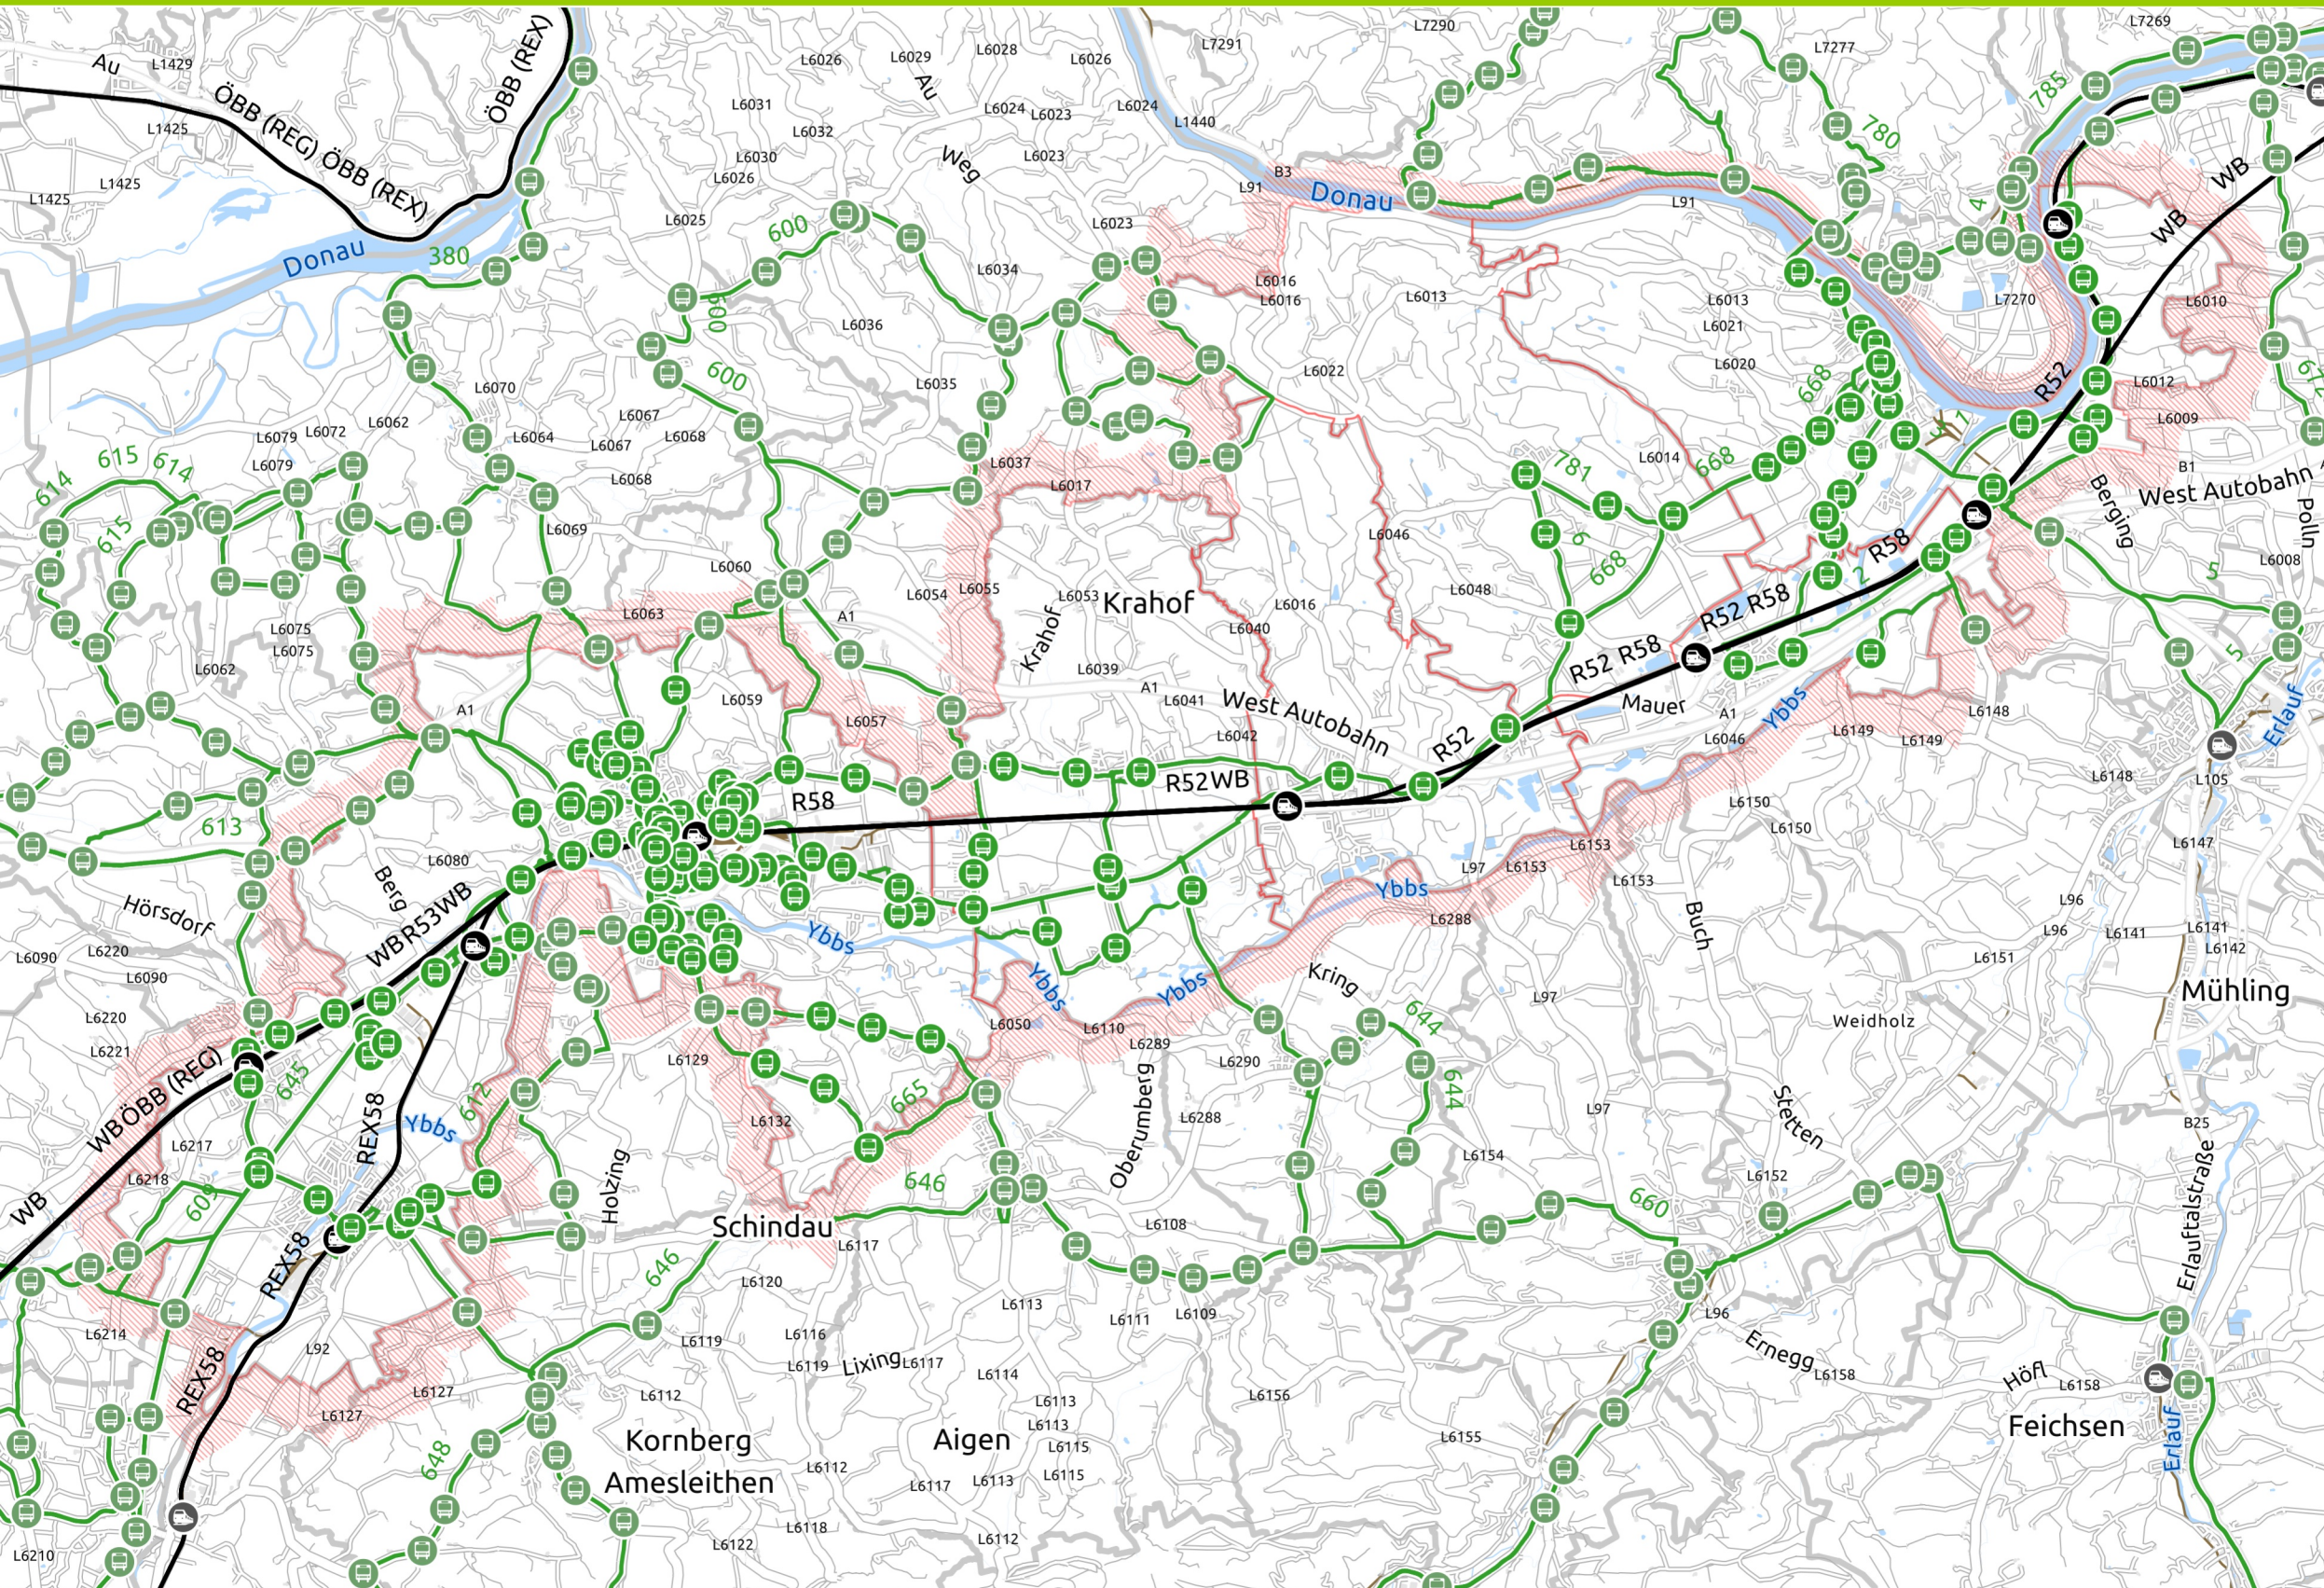

Netzplan in ausgewählten Gemeinden

Datenstand:
Oktober 2021

Kartenelemente

Haltestellen

- Bahn
- Bus

Haltestellen außerhalb

- Bahn
- Bus

Linien

- Bahn
- Bus

Gebiet

- Gemeinden Blindenmarkt, St. Georgen am Ybbsfelde, Amstetten, St. Martin-Karlsbach, Neumarkt an der Ybbs und Ybbs an der Donau

Datenquellen: Verkehrsverbund Ost-Region GmbH, Statistik Austria — data.statistik.gv.at, Grundkarte: basemap.at
Karte erstellt am 30.01.2023 (V 1.0)