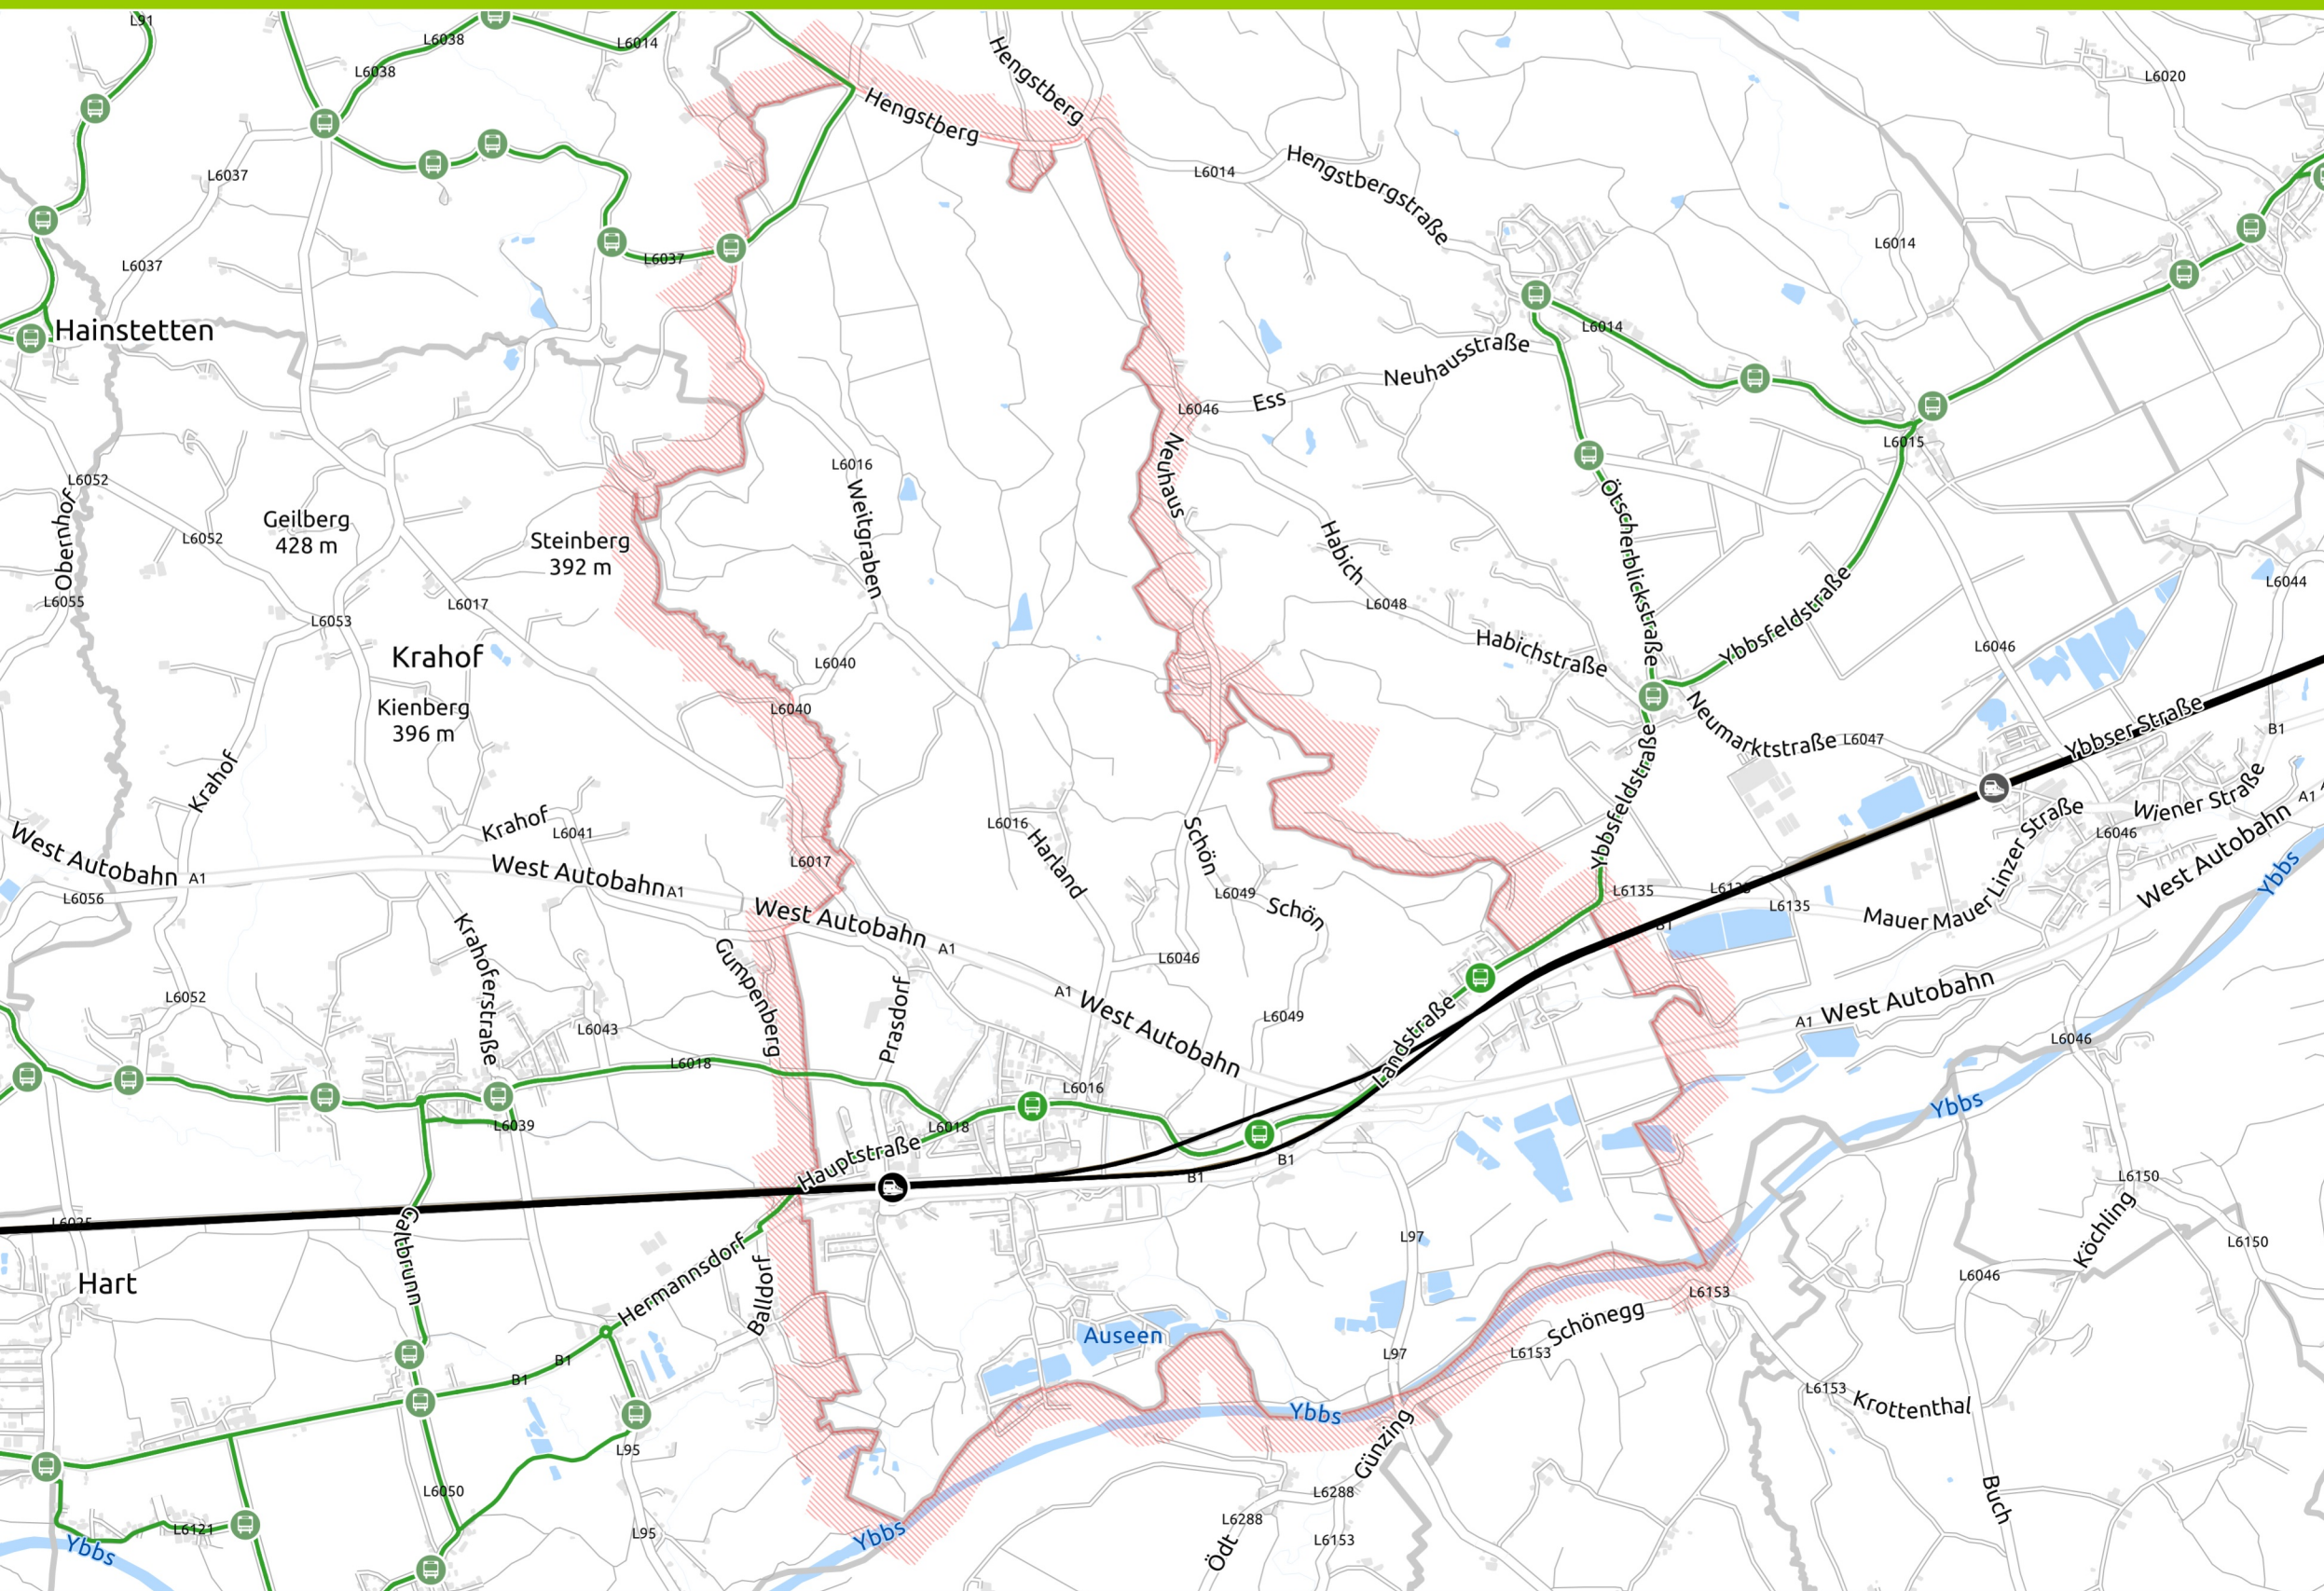

Netzplan Gemeinde Blindenmarkt

Datenstand:
Oktober 2021

Kartenelemente

Haltestellen

Bahn

Bus

Haltestellen außerhalb

Bahn

Bus

Linien

Bahn

Bus

Gebiet

Gemeinde Blindenmarkt

Datenquellen: Verkehrsverbund Ost-Region GmbH, Statistik Austria — data.statistik.gv.at, Grundkarte: basemap.at
Karte erstellt am 30.01.2023 (V 1.0)