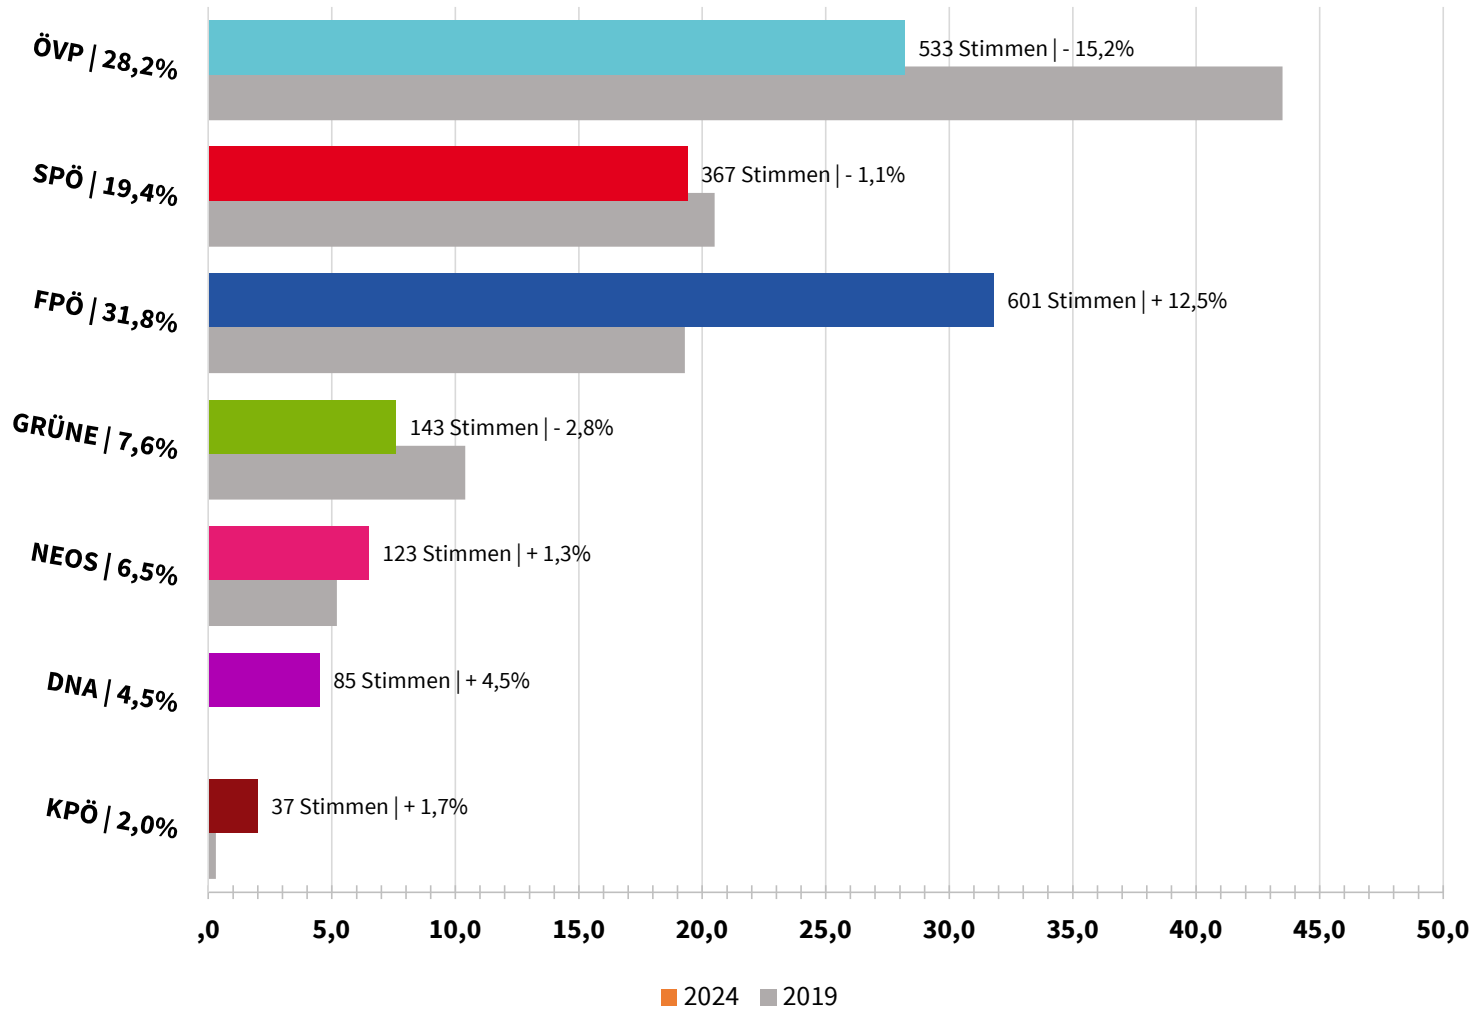

# EUROPAWAHL 09.06.2024

Bezirk: Amstetten  
Gemeinde: Behamberg

		%
<b>Wahlberechtigte</b>	2.706	
<b>Abgeg. Stimmen</b>	1.928	<b>71,2 %</b>
<b>Ungültige Stimmen</b>	39	
<b>Gültige Stimmen</b>	<b>1.889</b>	