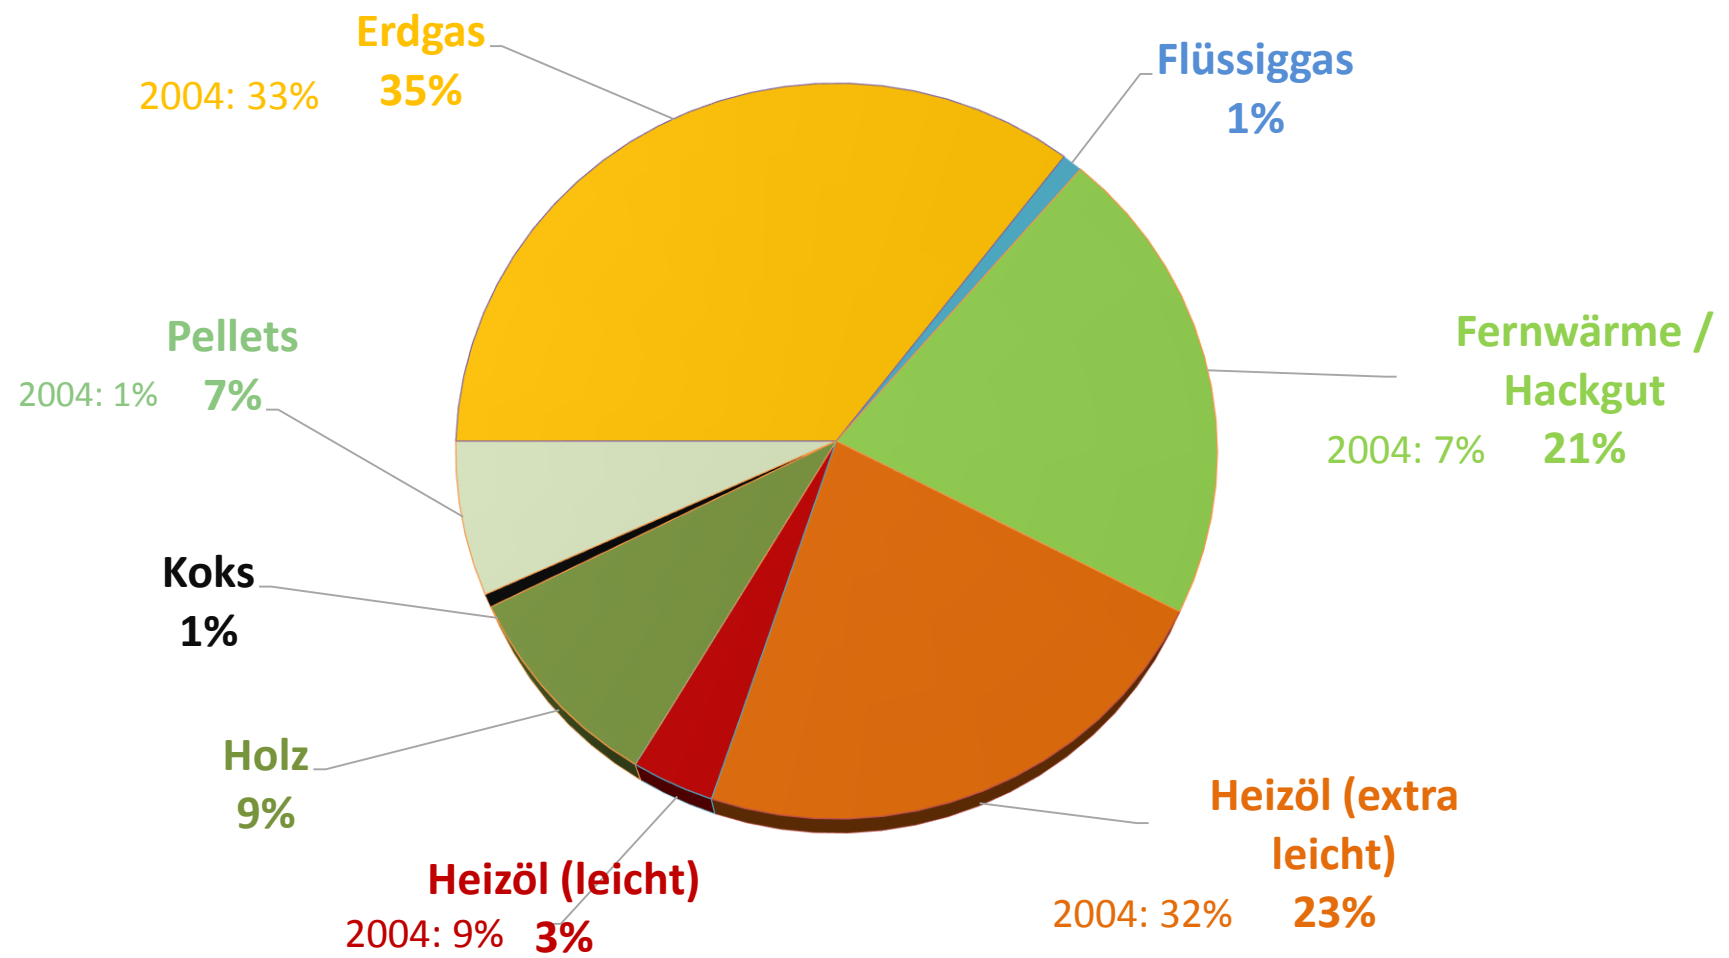

Brennstoffaufteilung 2016

Bezirk Amstetten und Statutarstadt Waidhofen/Y. [%]

Bezugsgröße kW; N = > 29.400 Heizanlagen