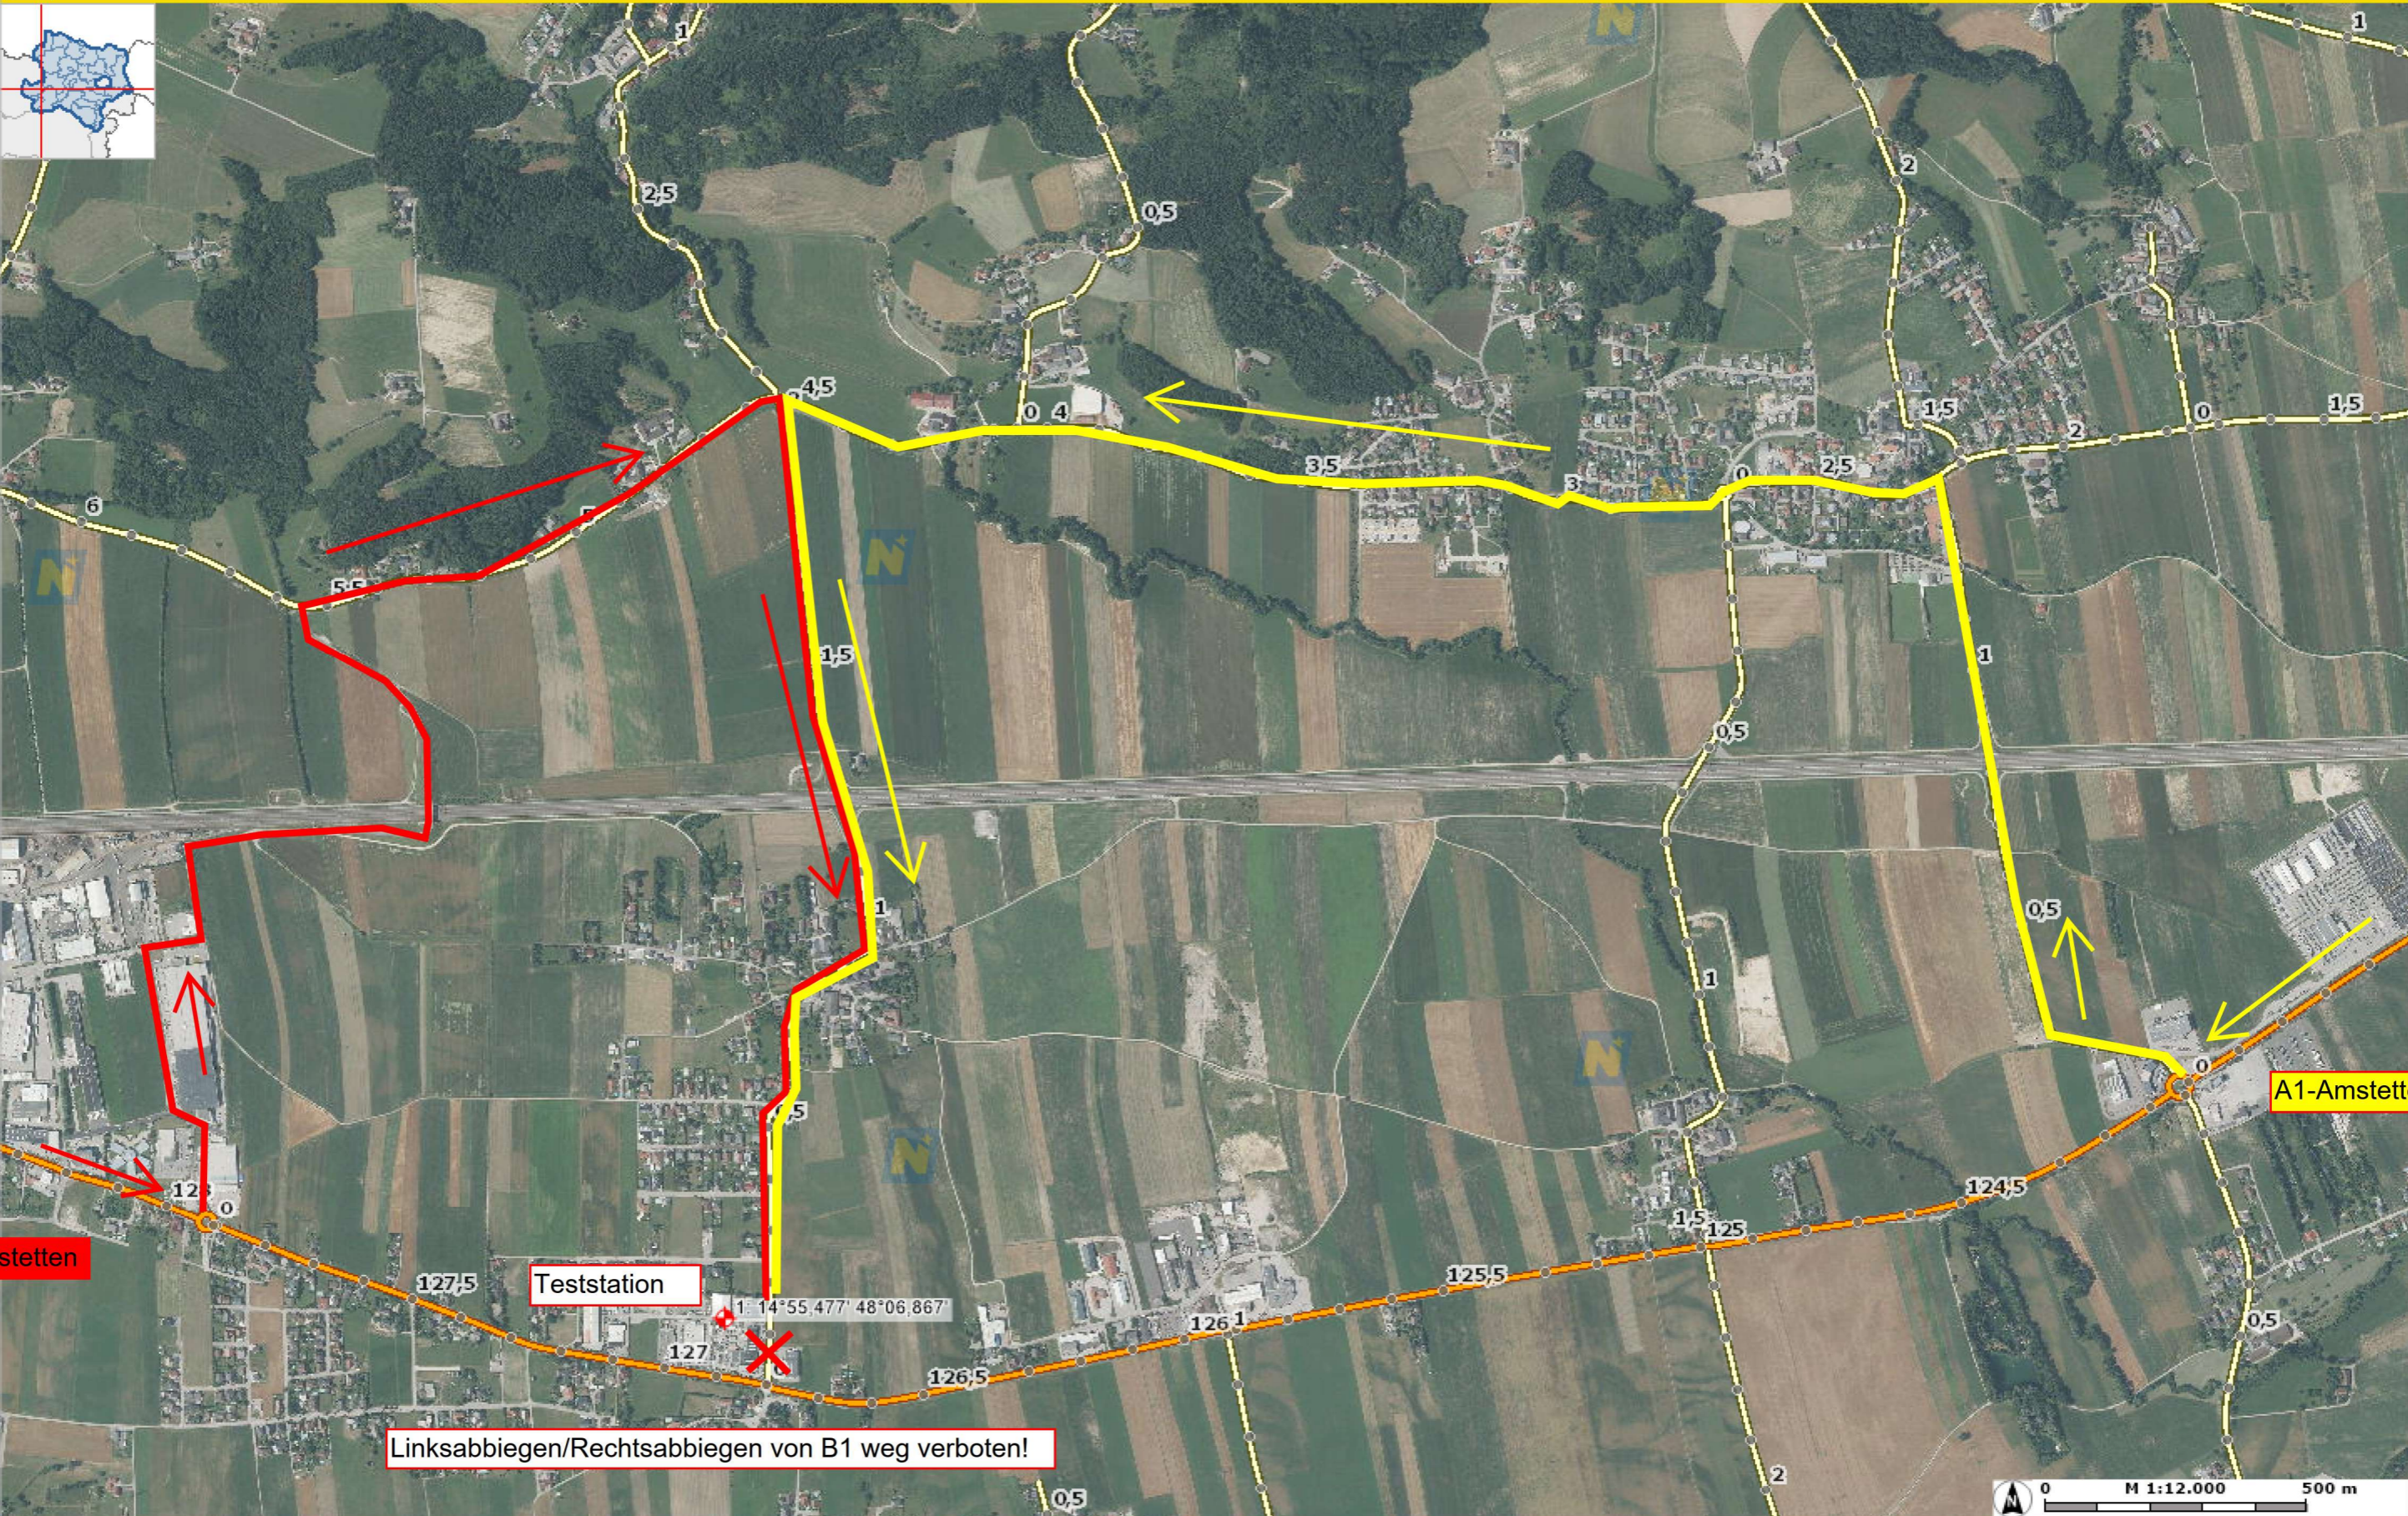

Umleitungsplan Teststraße

Amstetten

Teststation

A1-Amstetten Ost

Linksabbiegen/Rechtsabbiegen von B1 weg verboten!