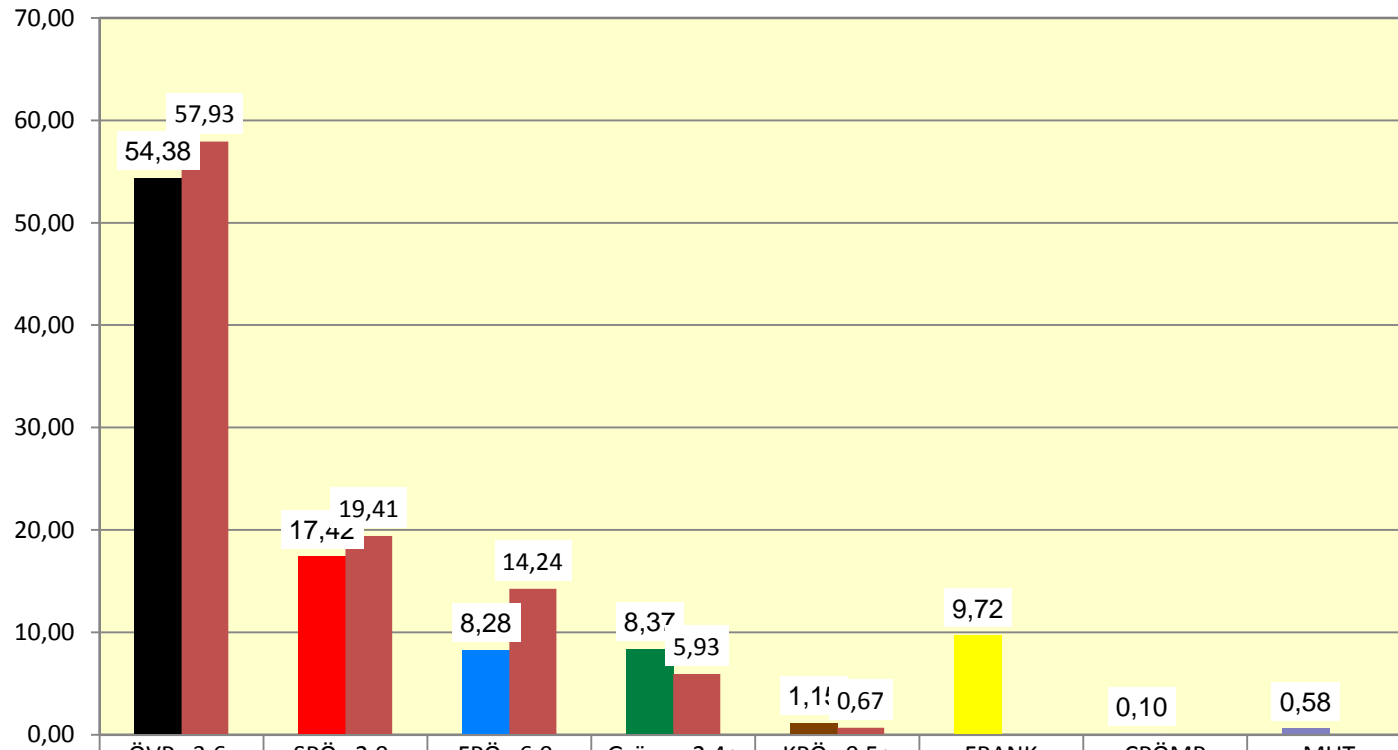

Gesamtwahlergebnis

	ÖVP 3,6-	SPÖ 2,0-	FPÖ 6,0-	Grüne 2,4+	KPÖ 0,5+	FRANK	CPÖMP	MUT
Landtagswahl 2013	54,38	17,42	8,28	8,37	1,15	9,72	0,10	0,58
Landtagswahl 2008	57,93	19,41	14,24	5,93	0,67			